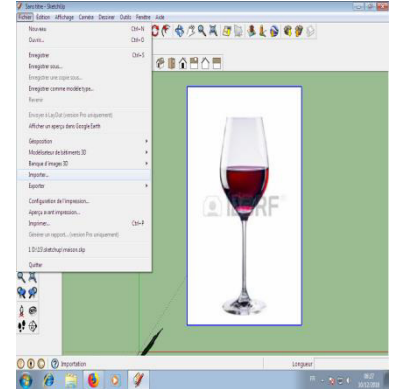

Lycée Mahmoud El Messadi Medjez El Beb

Epreuve : Informatique

Devoir de synthèse N°1
(Pratique)

Prof : M^{me} Boukadida Imen

Classe : 1^{ère} année

Date : 12/2018
Durée : 1 Heure

Nom et Prénom : N°:

Note :

- 1) Ouvrir l'outil disponible de création des images 3D.
- 2) Importer l'image verre qui se trouve sur le bureau dans votre fichier.

- 3) Suivre les étapes indiquées en image pour dessiner votre verre 3D.

Supprimer maintenant l'image du verre

En utilisant l'outil  compléter ton image 3D

4) Importer à ton image des modifications de votre choix